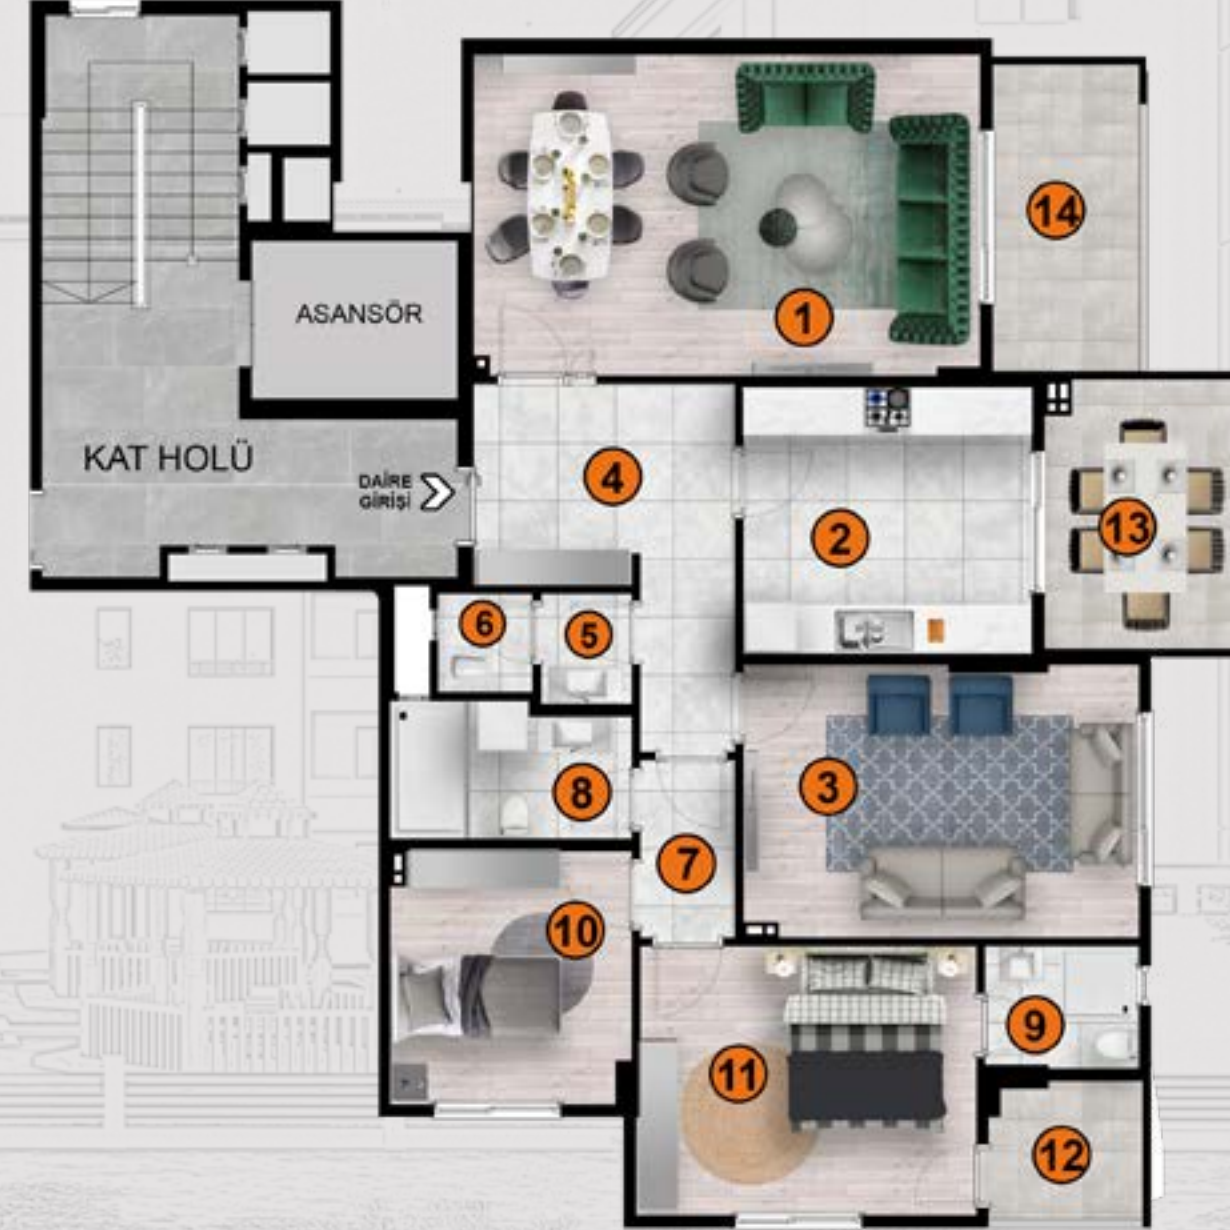

SEHRİ
MEVLANA
sehrin modern gücü

LAVABO BANYO

Sadelik ve zerafet bir arada. Banyonuz ve lavabonuzda detayları ve ergonomik yapısıyla göz alıcı bir bütünlüğe sahip.

3+1 A TİPİ

1	Salon	24.30m ²
2	Mutfak	12.05m ²
3	Oturma Odası	15.85m ²
4	Antre	8.35m ²
5	Lavabo	1.80m ²
6	WC	1.30m ²
7	Gece Holü	5.85m ²
8	Banyo	4.95m ²
9	Giyinme Odası	2.45m ²
10	Ebeveyn Duş	2.85m ²
11	Çocuk Yatak Od.	10.40m ²
12	Ebeveyn Yatak Od.	15.35m ²
13	Balkon	9.50m ²
14	Balkon	9.05m ²

Brüt Alan:150.00m²

3+1 B TİPİ

1	Salon	25.95m ²
2	Mutfak	12.20m ²
3	Oturma Odası	17.25m ²
4	Antre	10.90m ²
5	Lavabo	1.60m ²
6	WC	1.50m ²
7	Gece Holü	2.65m ²
8	Banyo	5.05m ²
9	Ebeveyn Duş	3.00m ²
10	Çocuk Yatak Od.	9.75m ²
11	Ebeveyn Yatak Od.	14.45m ²
12	Balkon	3.80m ²
13	Balkon	8.50m ²
14	Balkon	7.65m ²